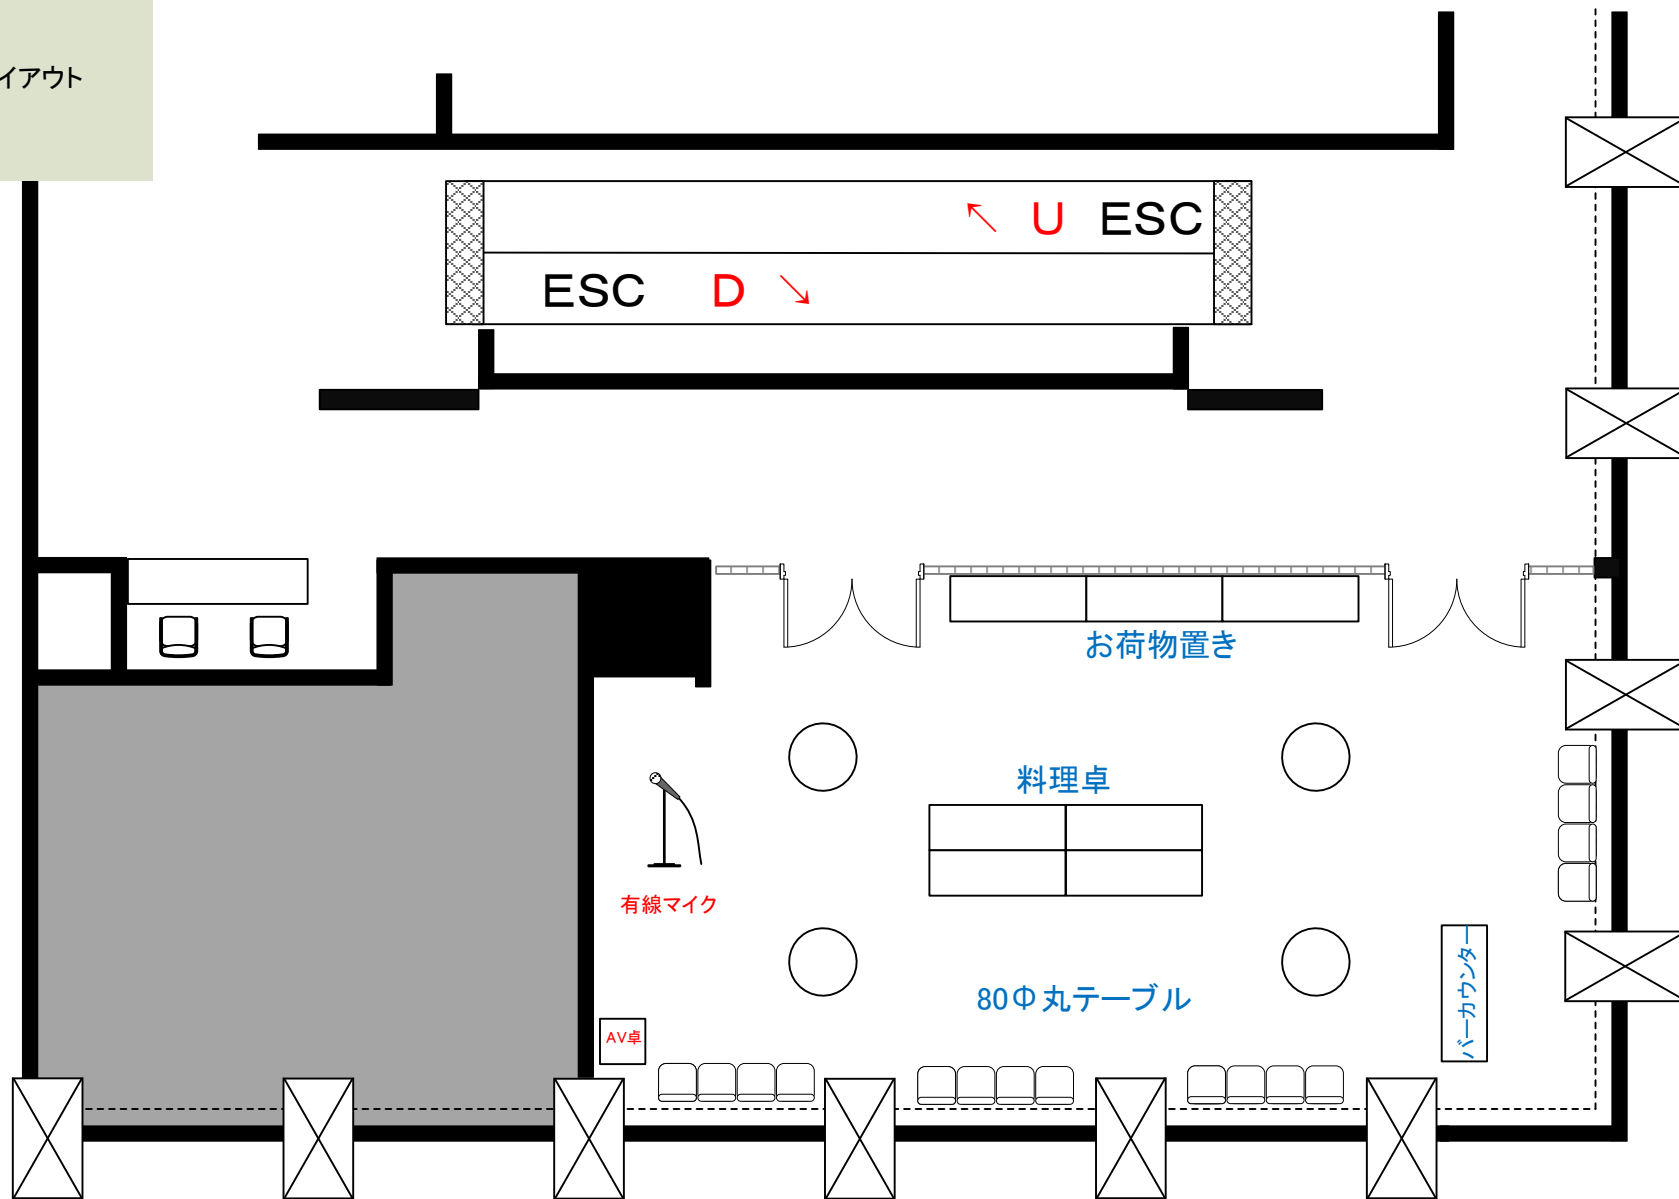

2F ホワイエ 懇親会

天井高 3.5M

推奨レイアウト

コングレスクエア日本橋
Congrès Square